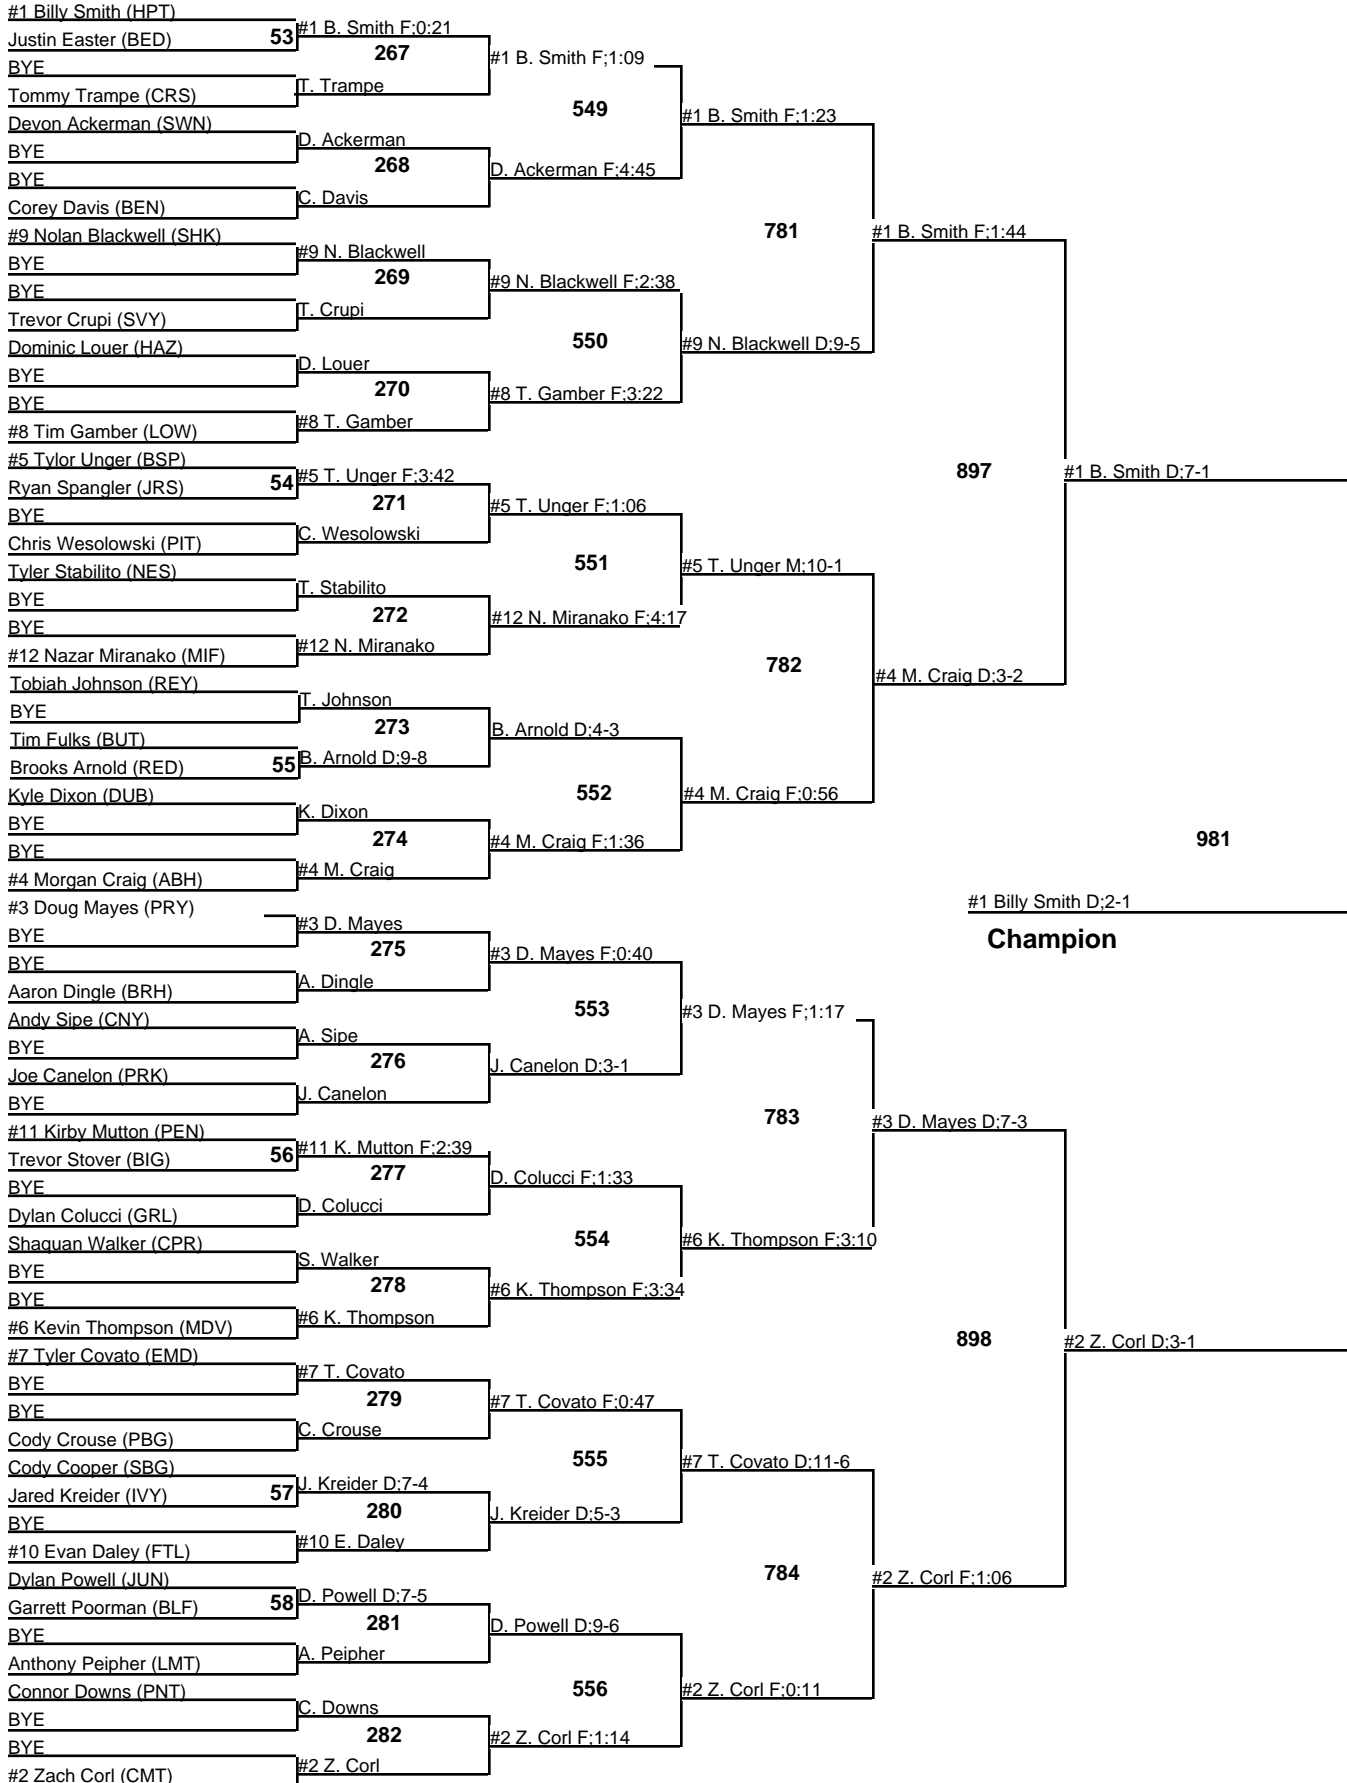

# KOM2010

**215**  
**Wrestleback**  
 16 December 2010