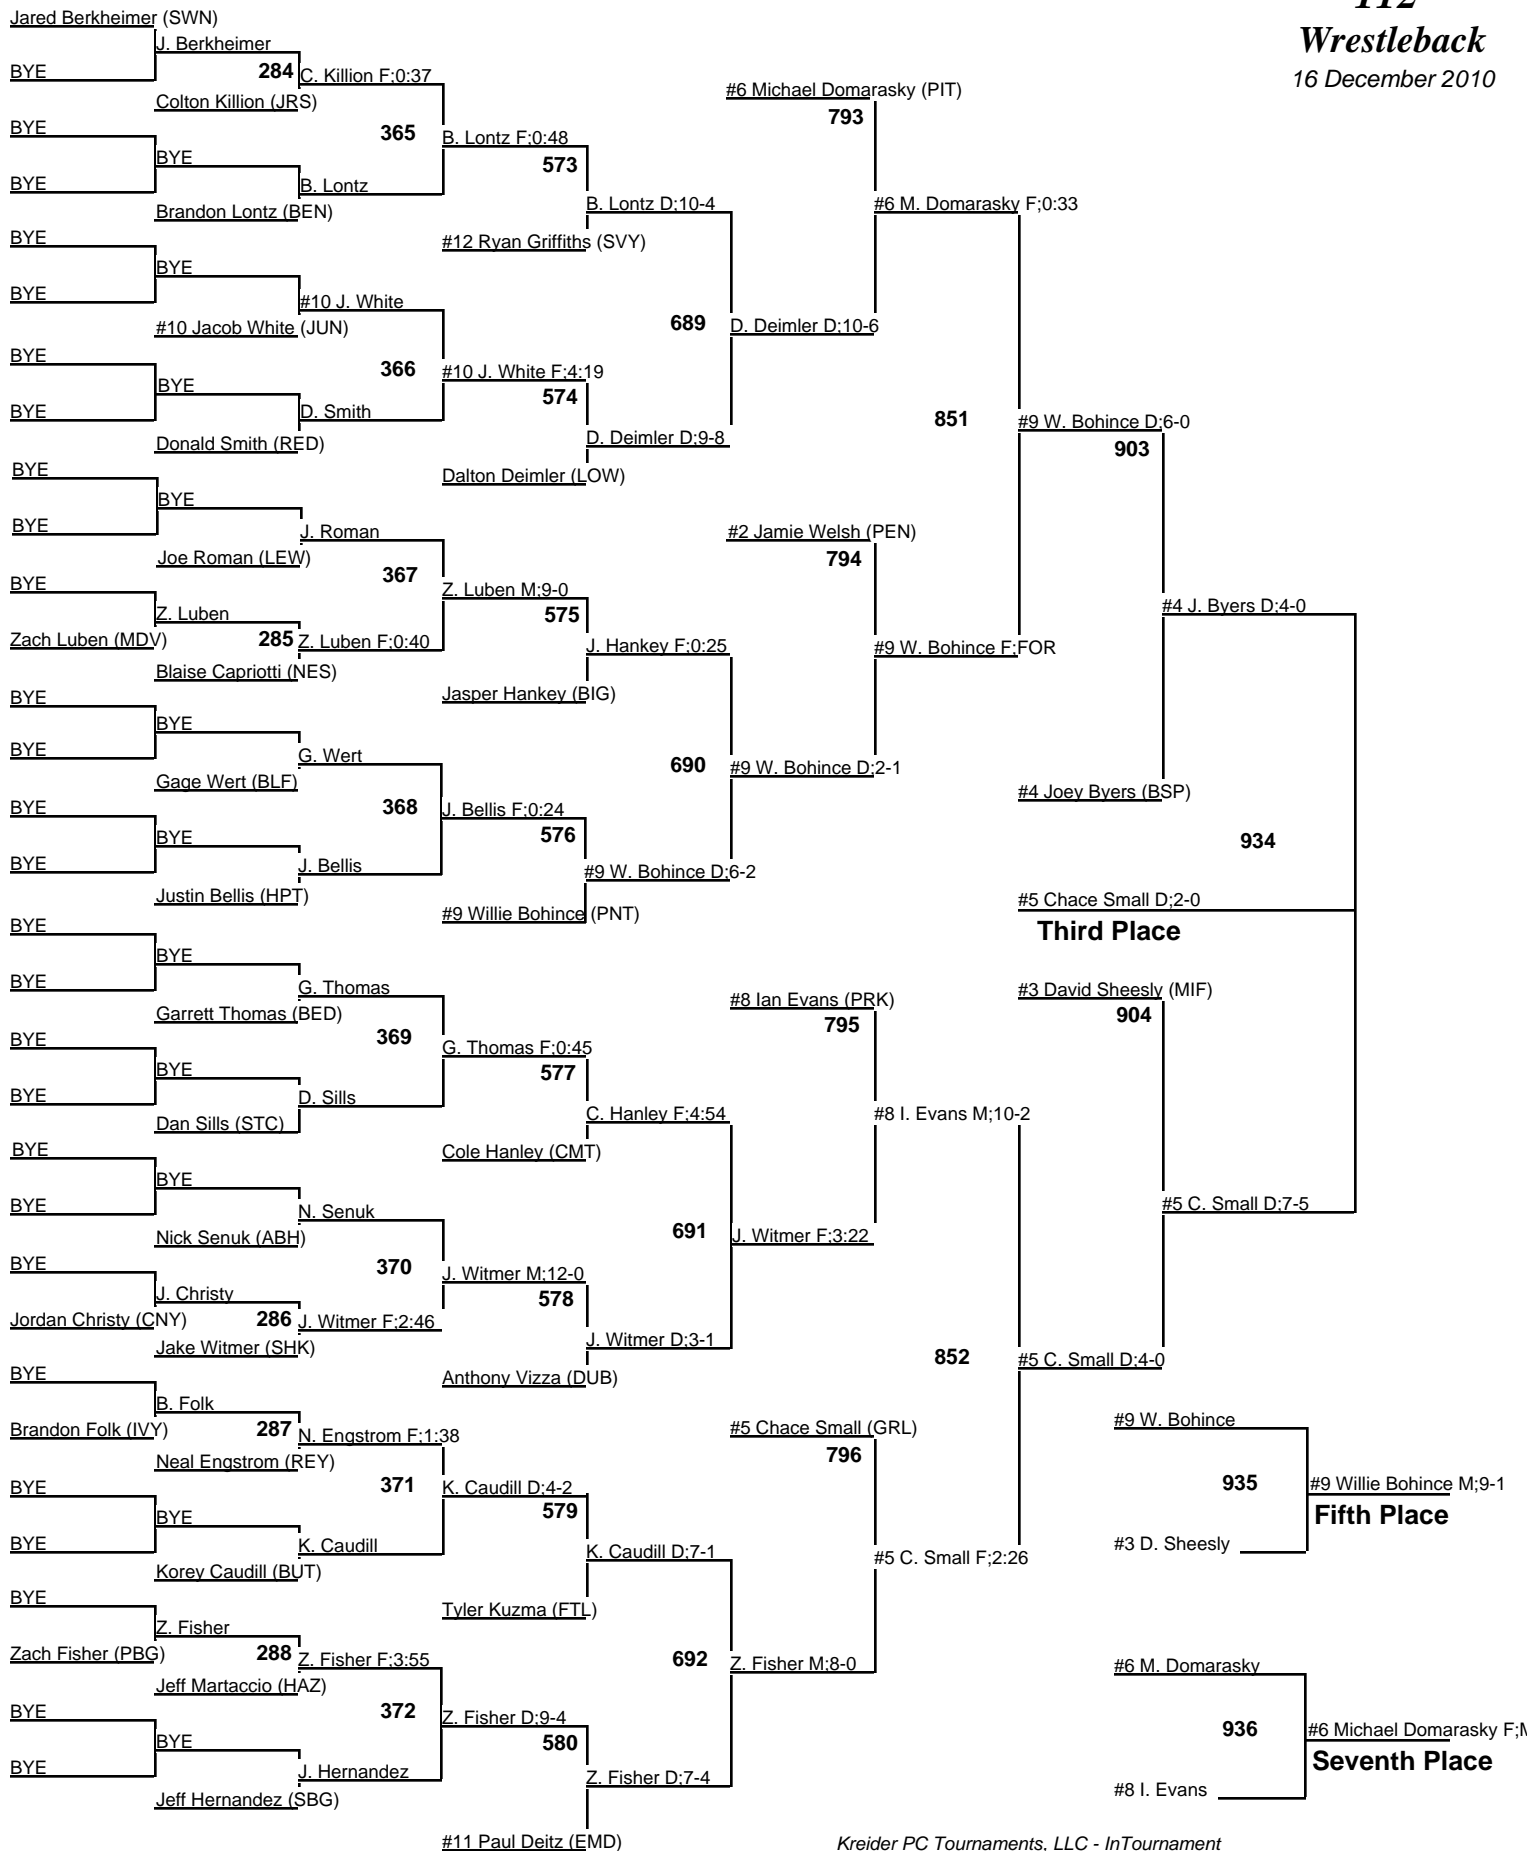

# KOM2010

**103**  
**Wrestleback**  
 16 December 2010

# KOM2010

**112**  
**Wrestleback**  
 16 December 2010

# KOM2010

**119**  
**Wrestleback**  
16 December 2010