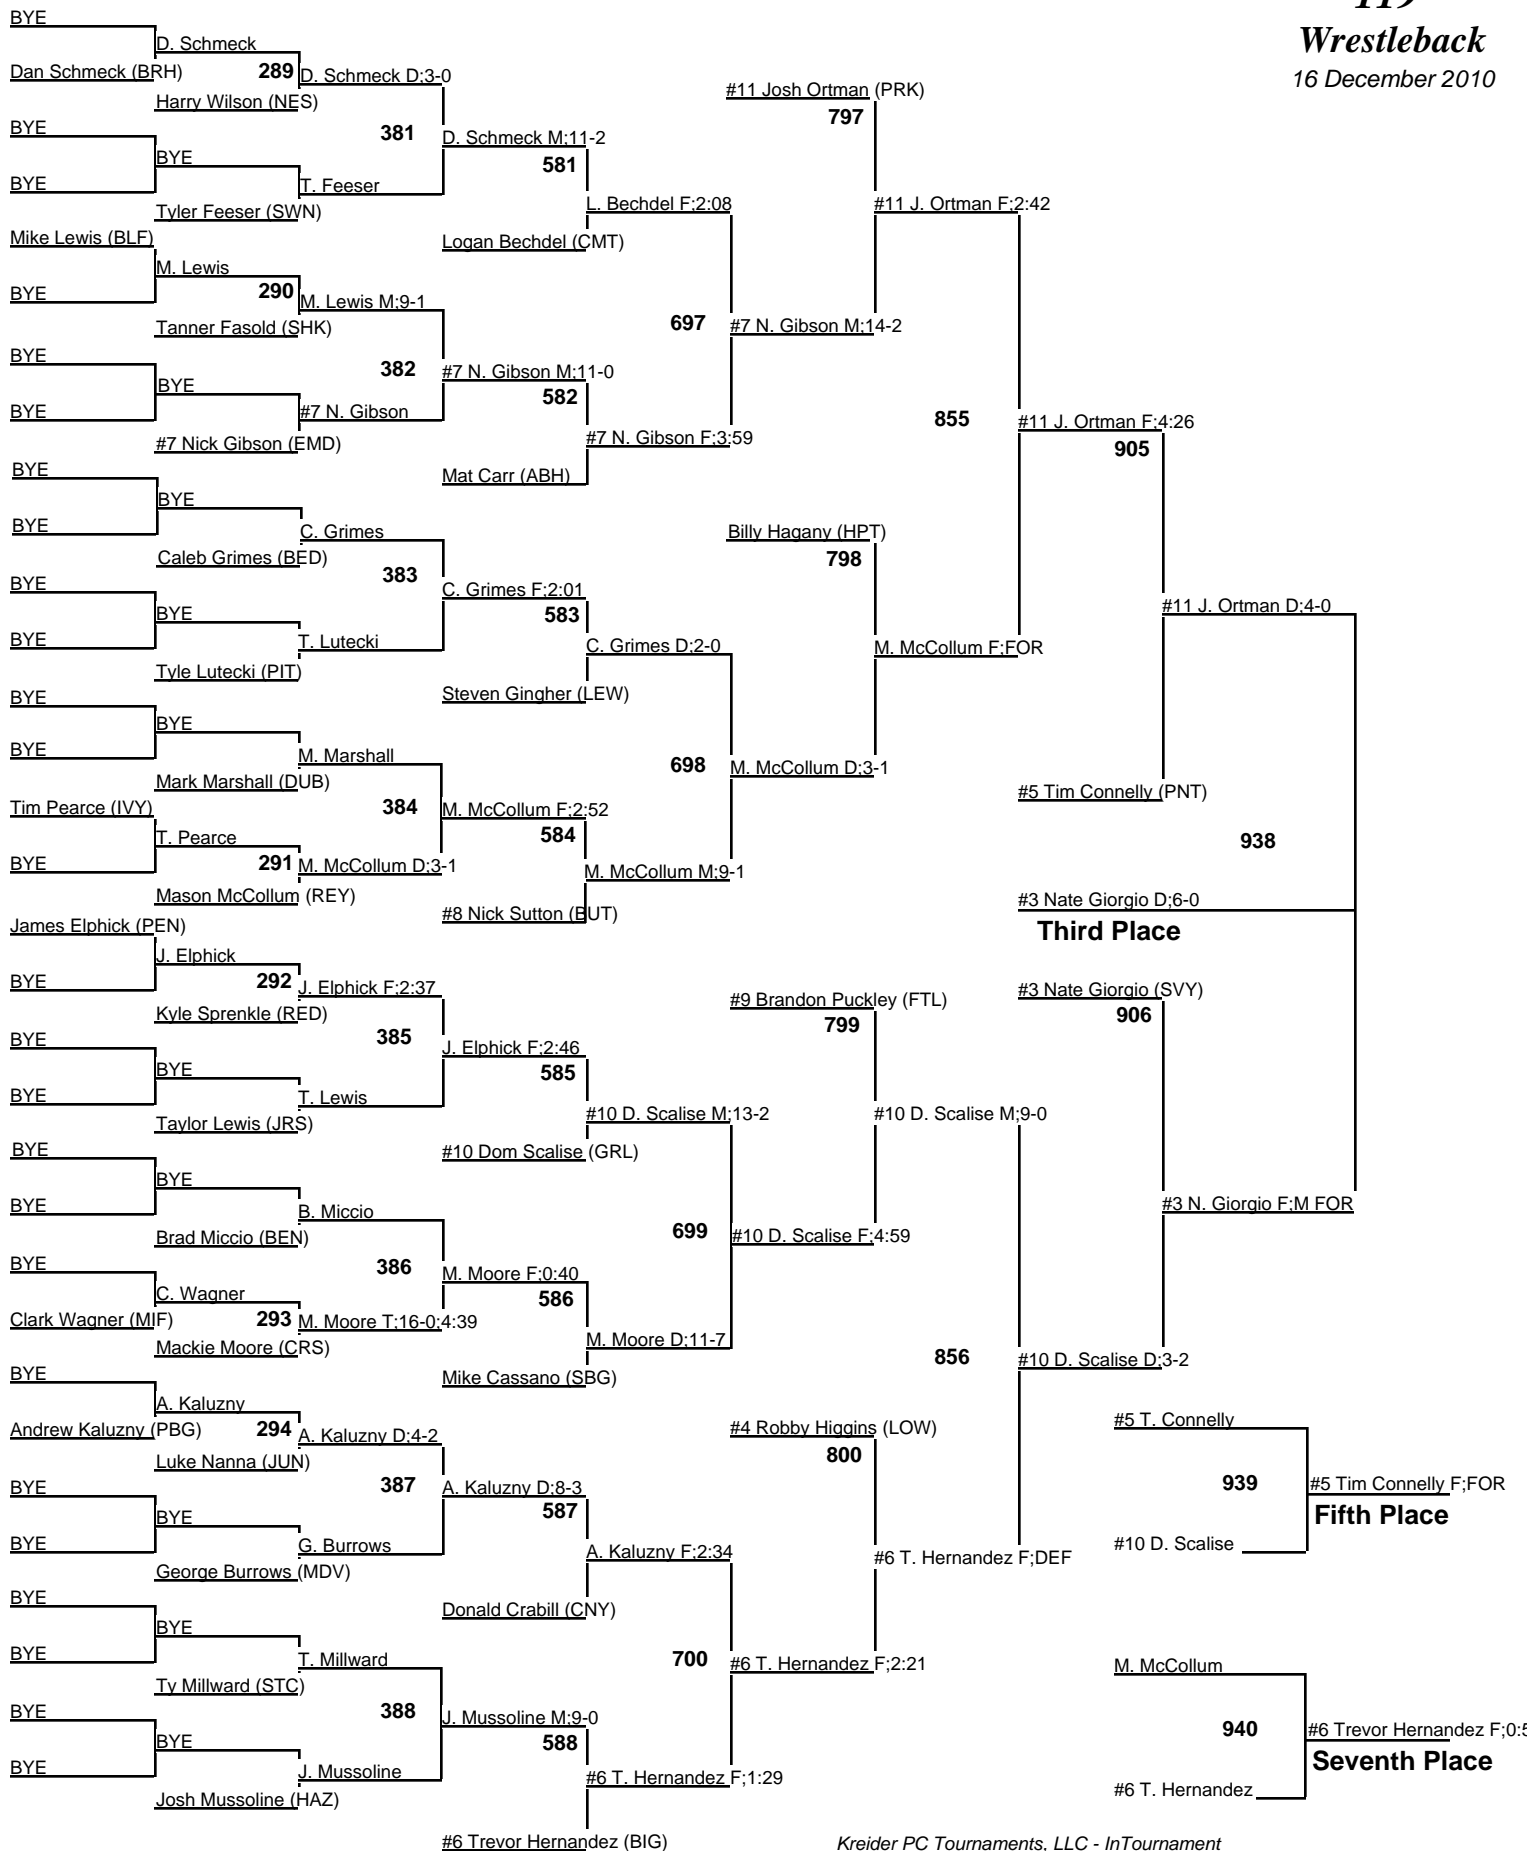

# KOM2010

**103**  
**Wrestleback**  
 16 December 2010

# KOM2010

**112**  
**Wrestleback**  
 16 December 2010

# KOM2010

**119**  
**Wrestleback**  
16 December 2010