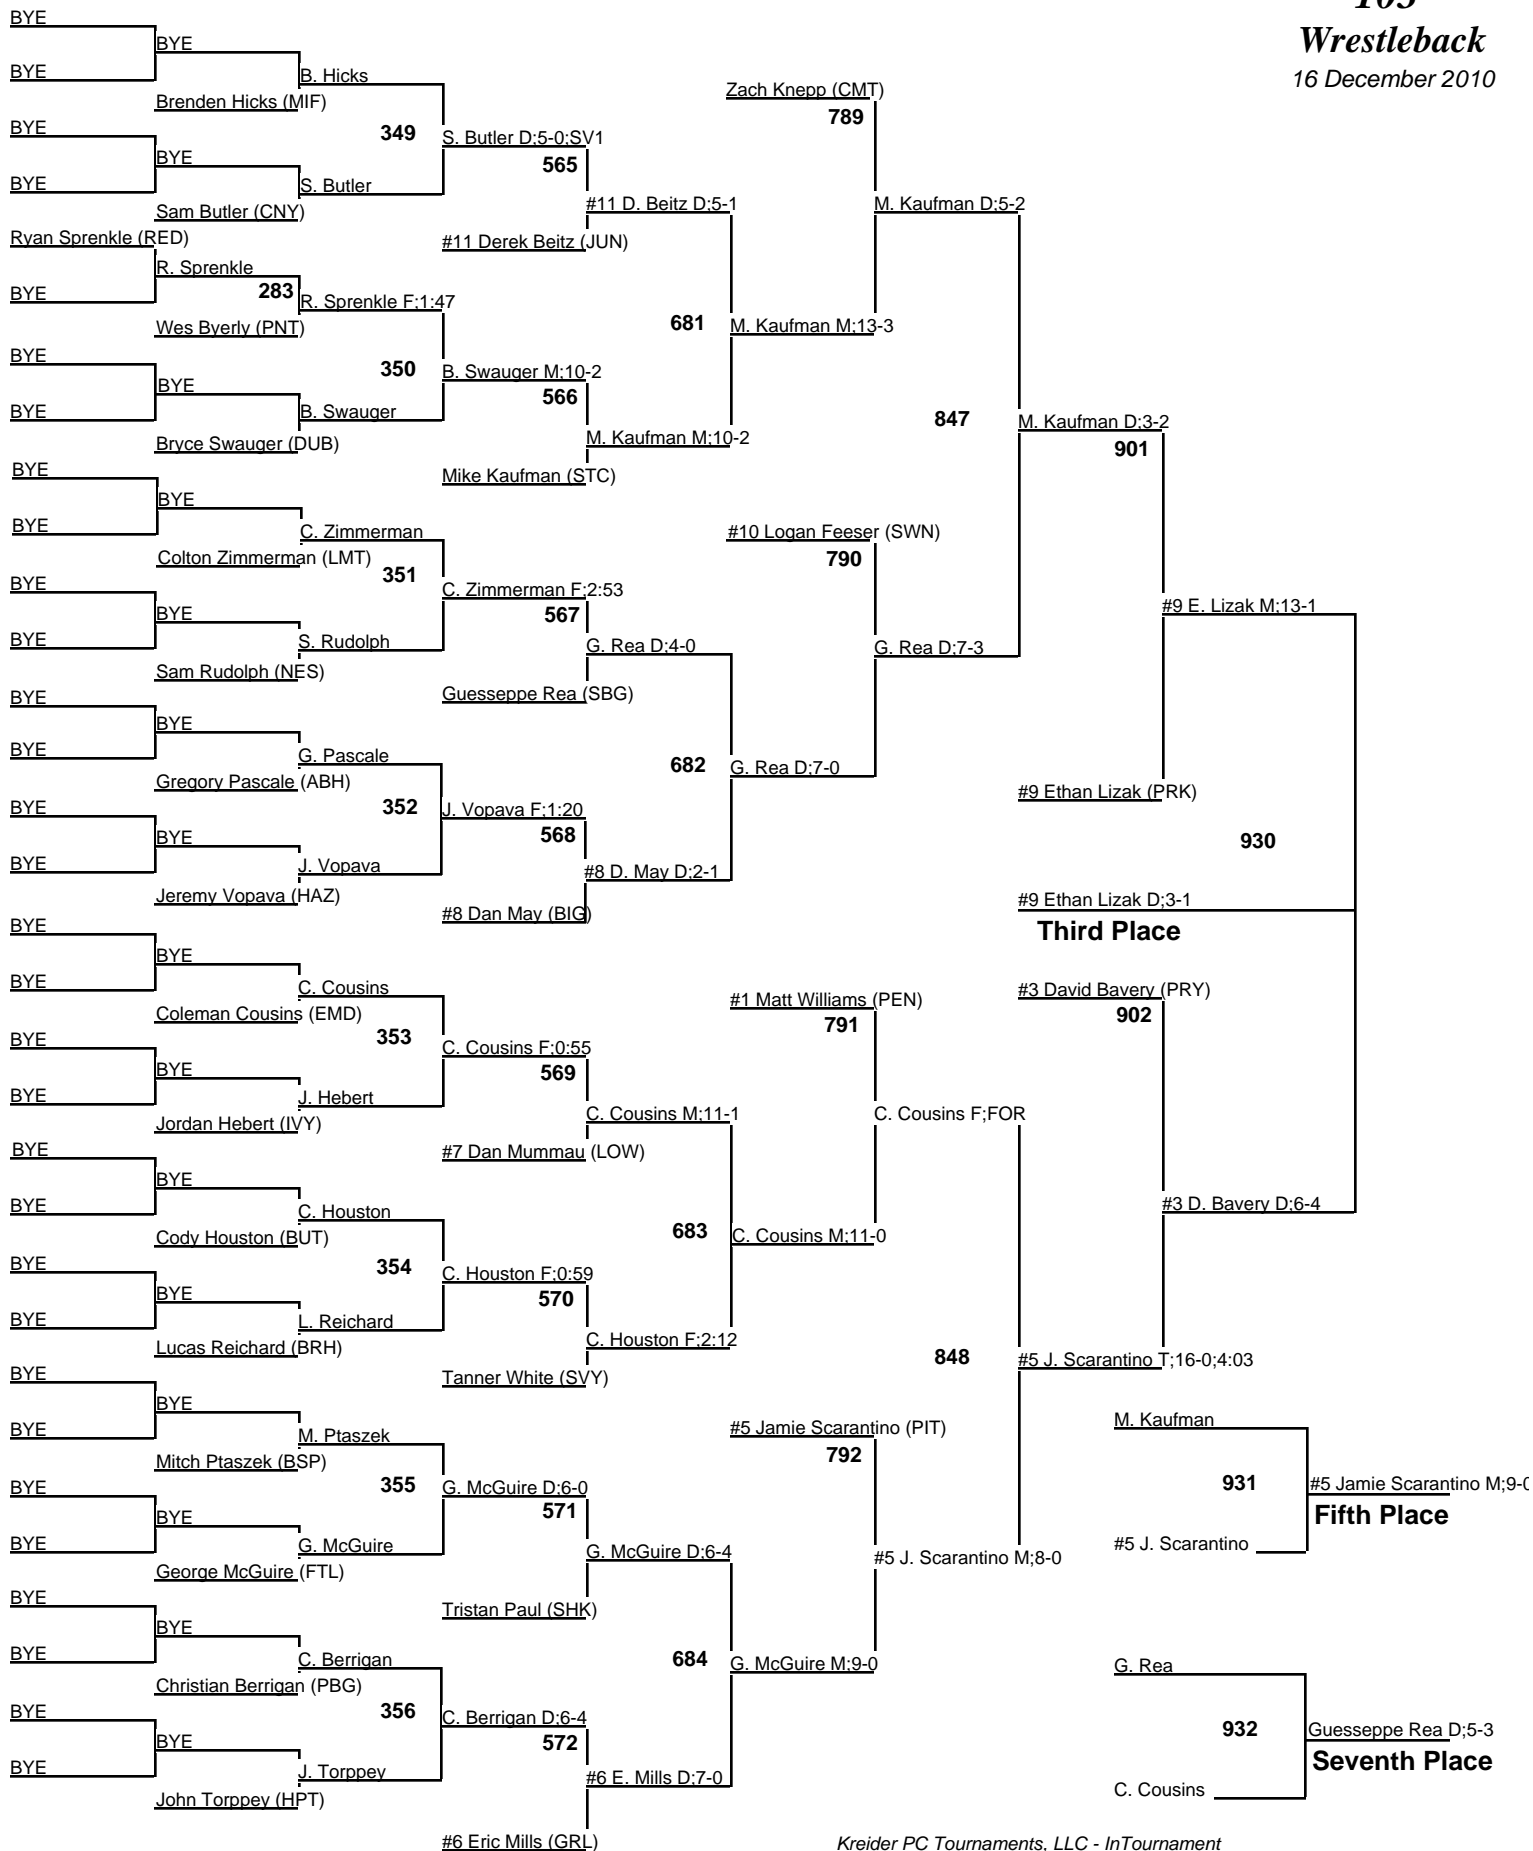

# KOM2010

**103**  
**Wrestleback**  
 16 December 2010

# KOM2010

**112**  
**Wrestleback**  
 16 December 2010

# KOM2010

**119**  
**Wrestleback**  
16 December 2010