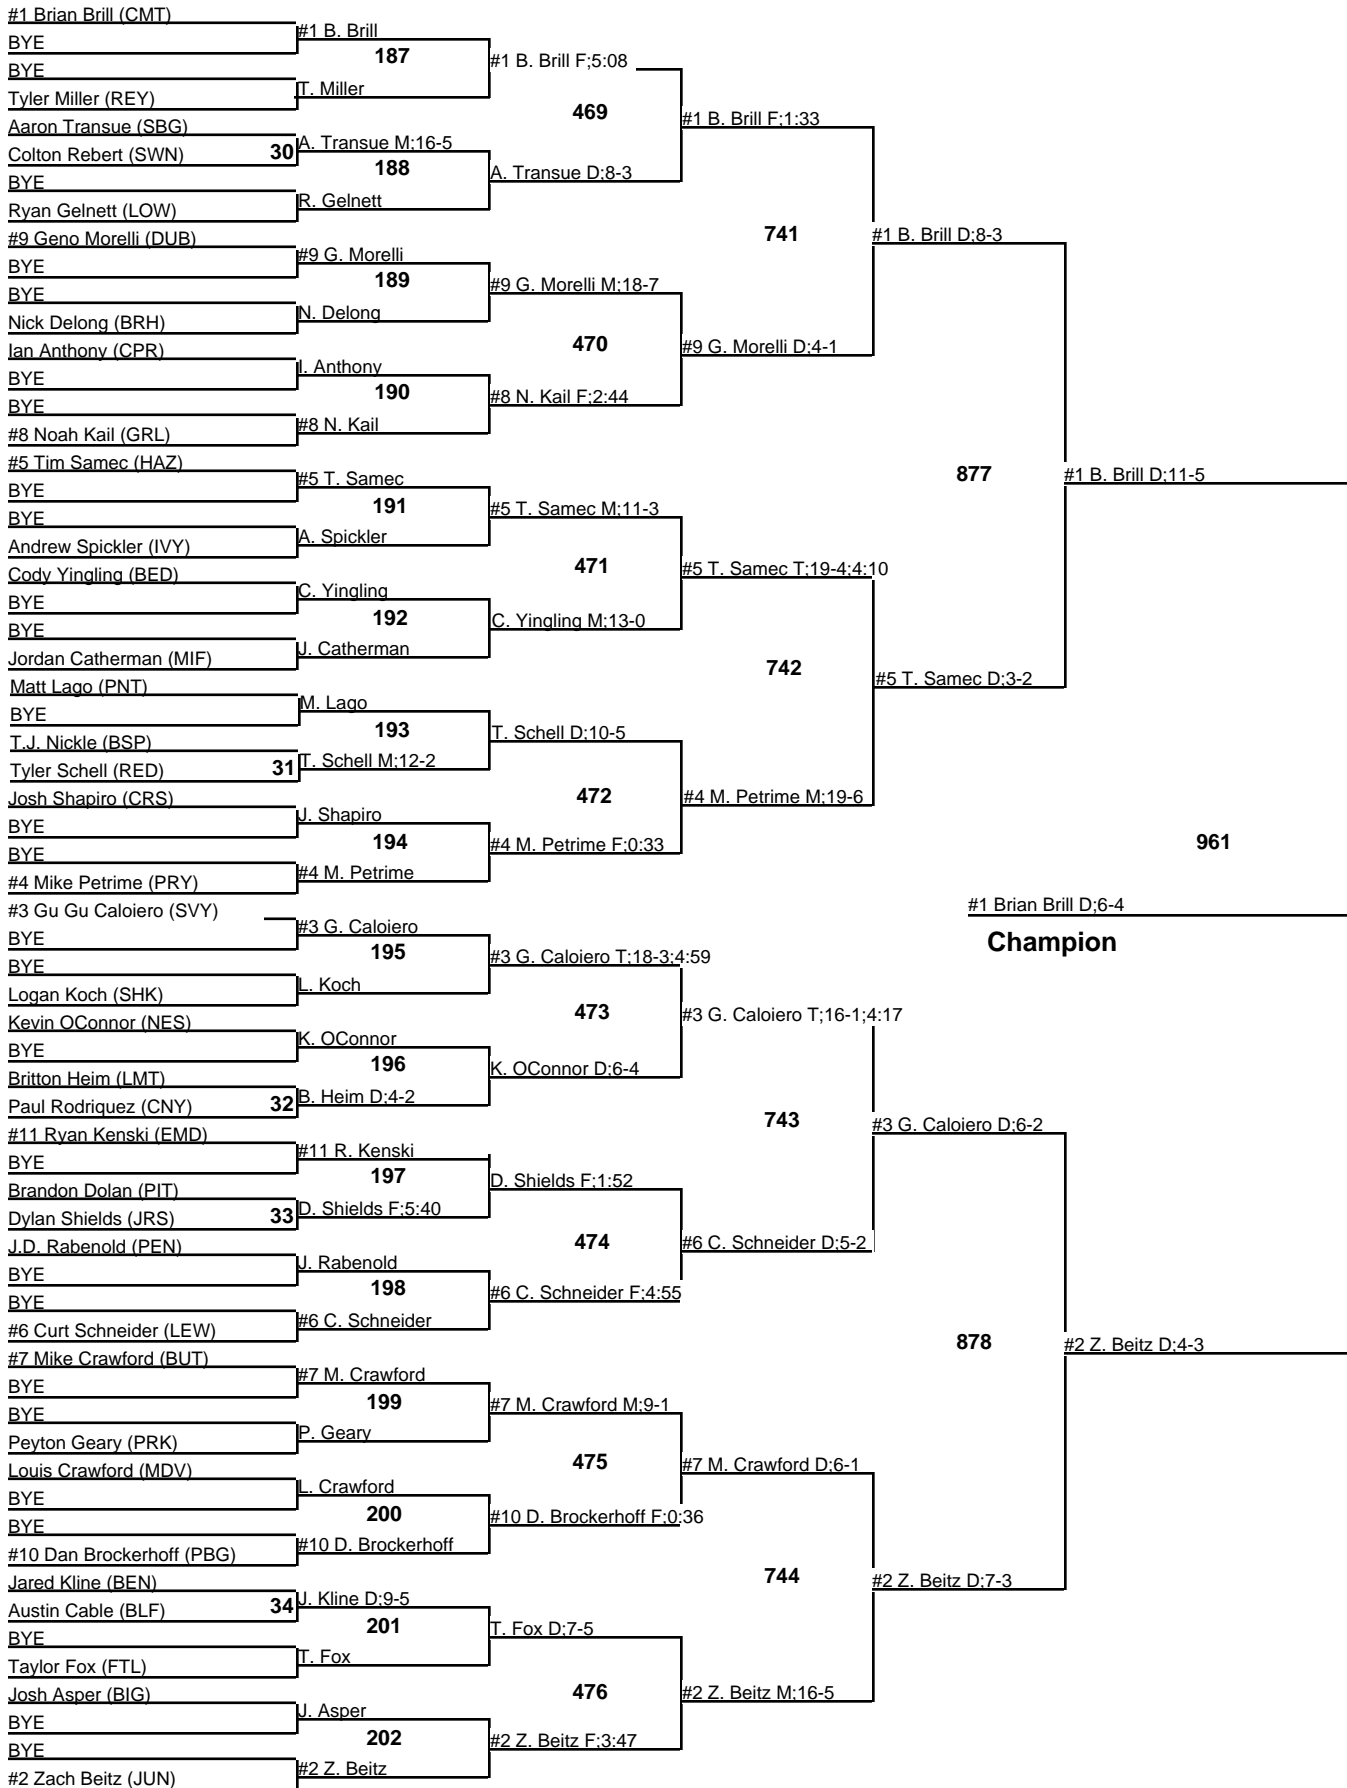

KOM2010

152
Championship
16 December 2010