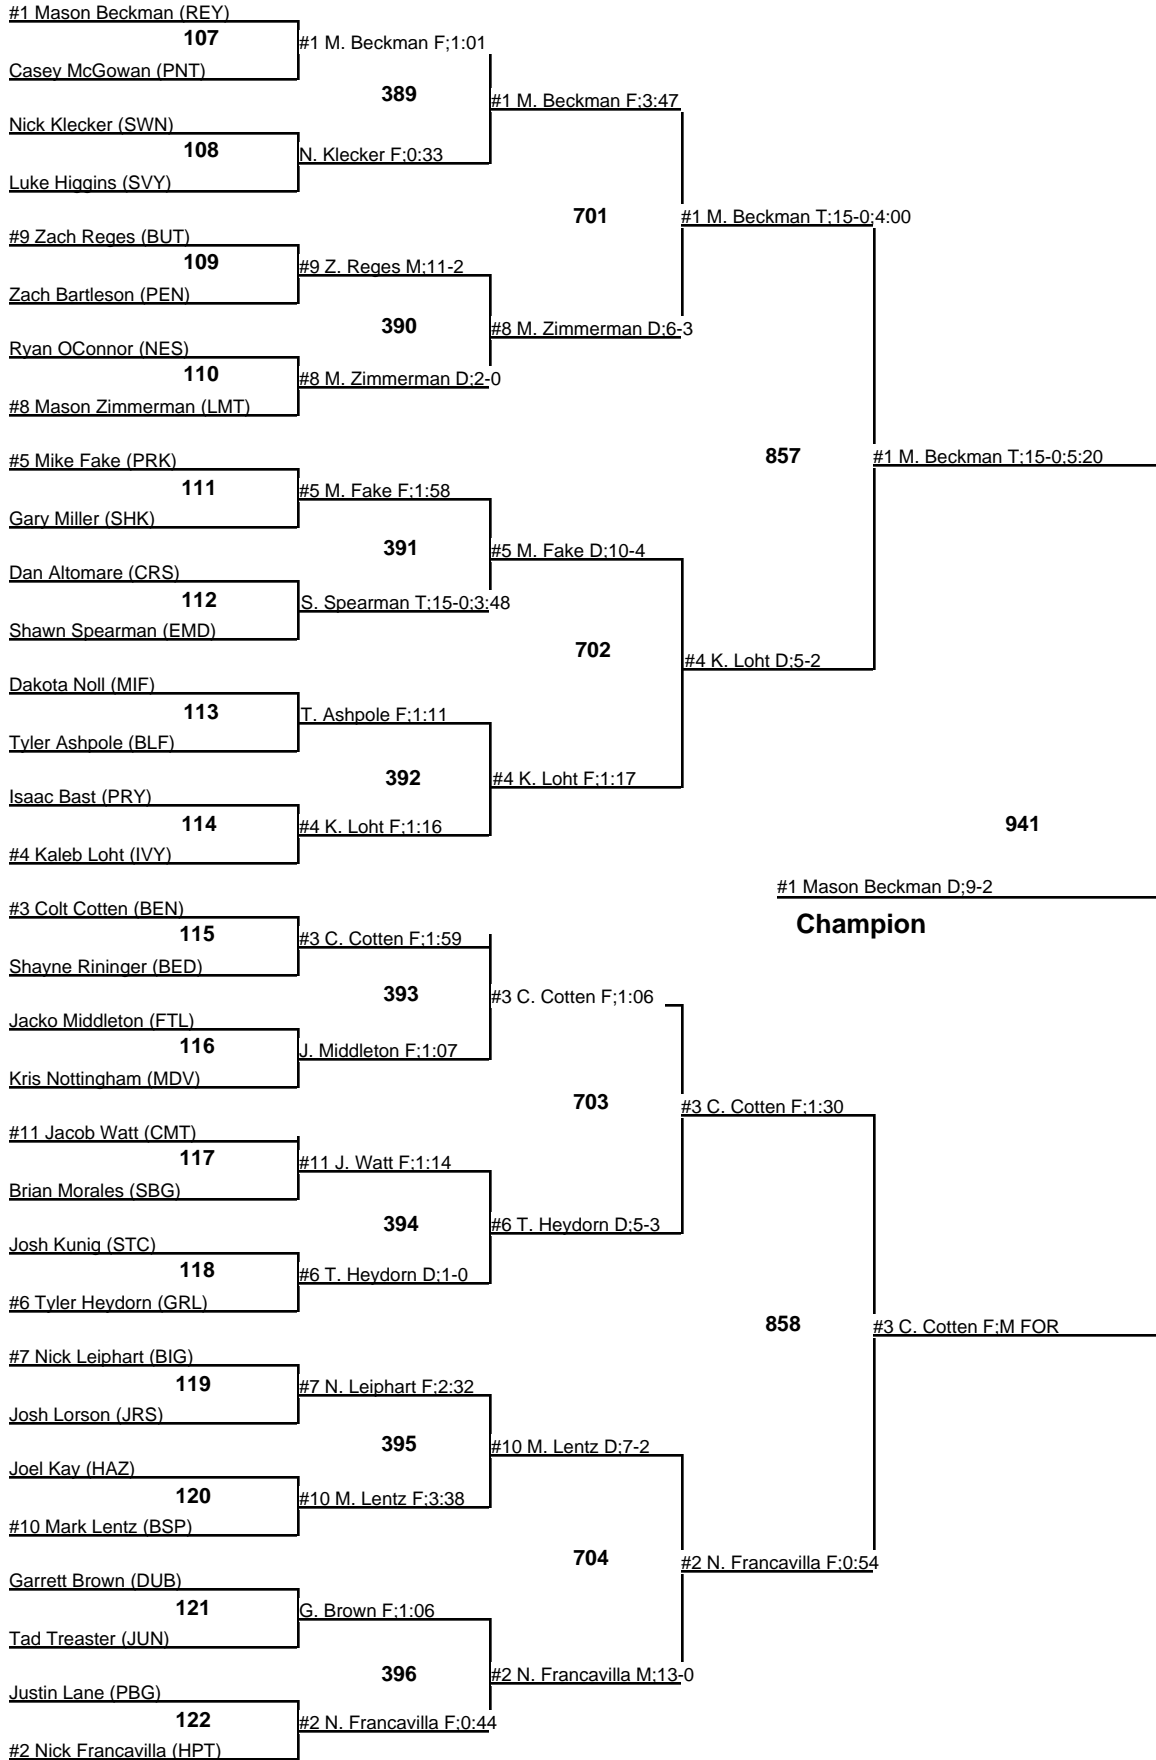

# KOM2010

**103**  
**Wrestleback**  
 16 December 2010

# KOM2010

**112**  
**Wrestleback**  
 16 December 2010

# KOM2010

**119**  
**Wrestleback**  
16 December 2010