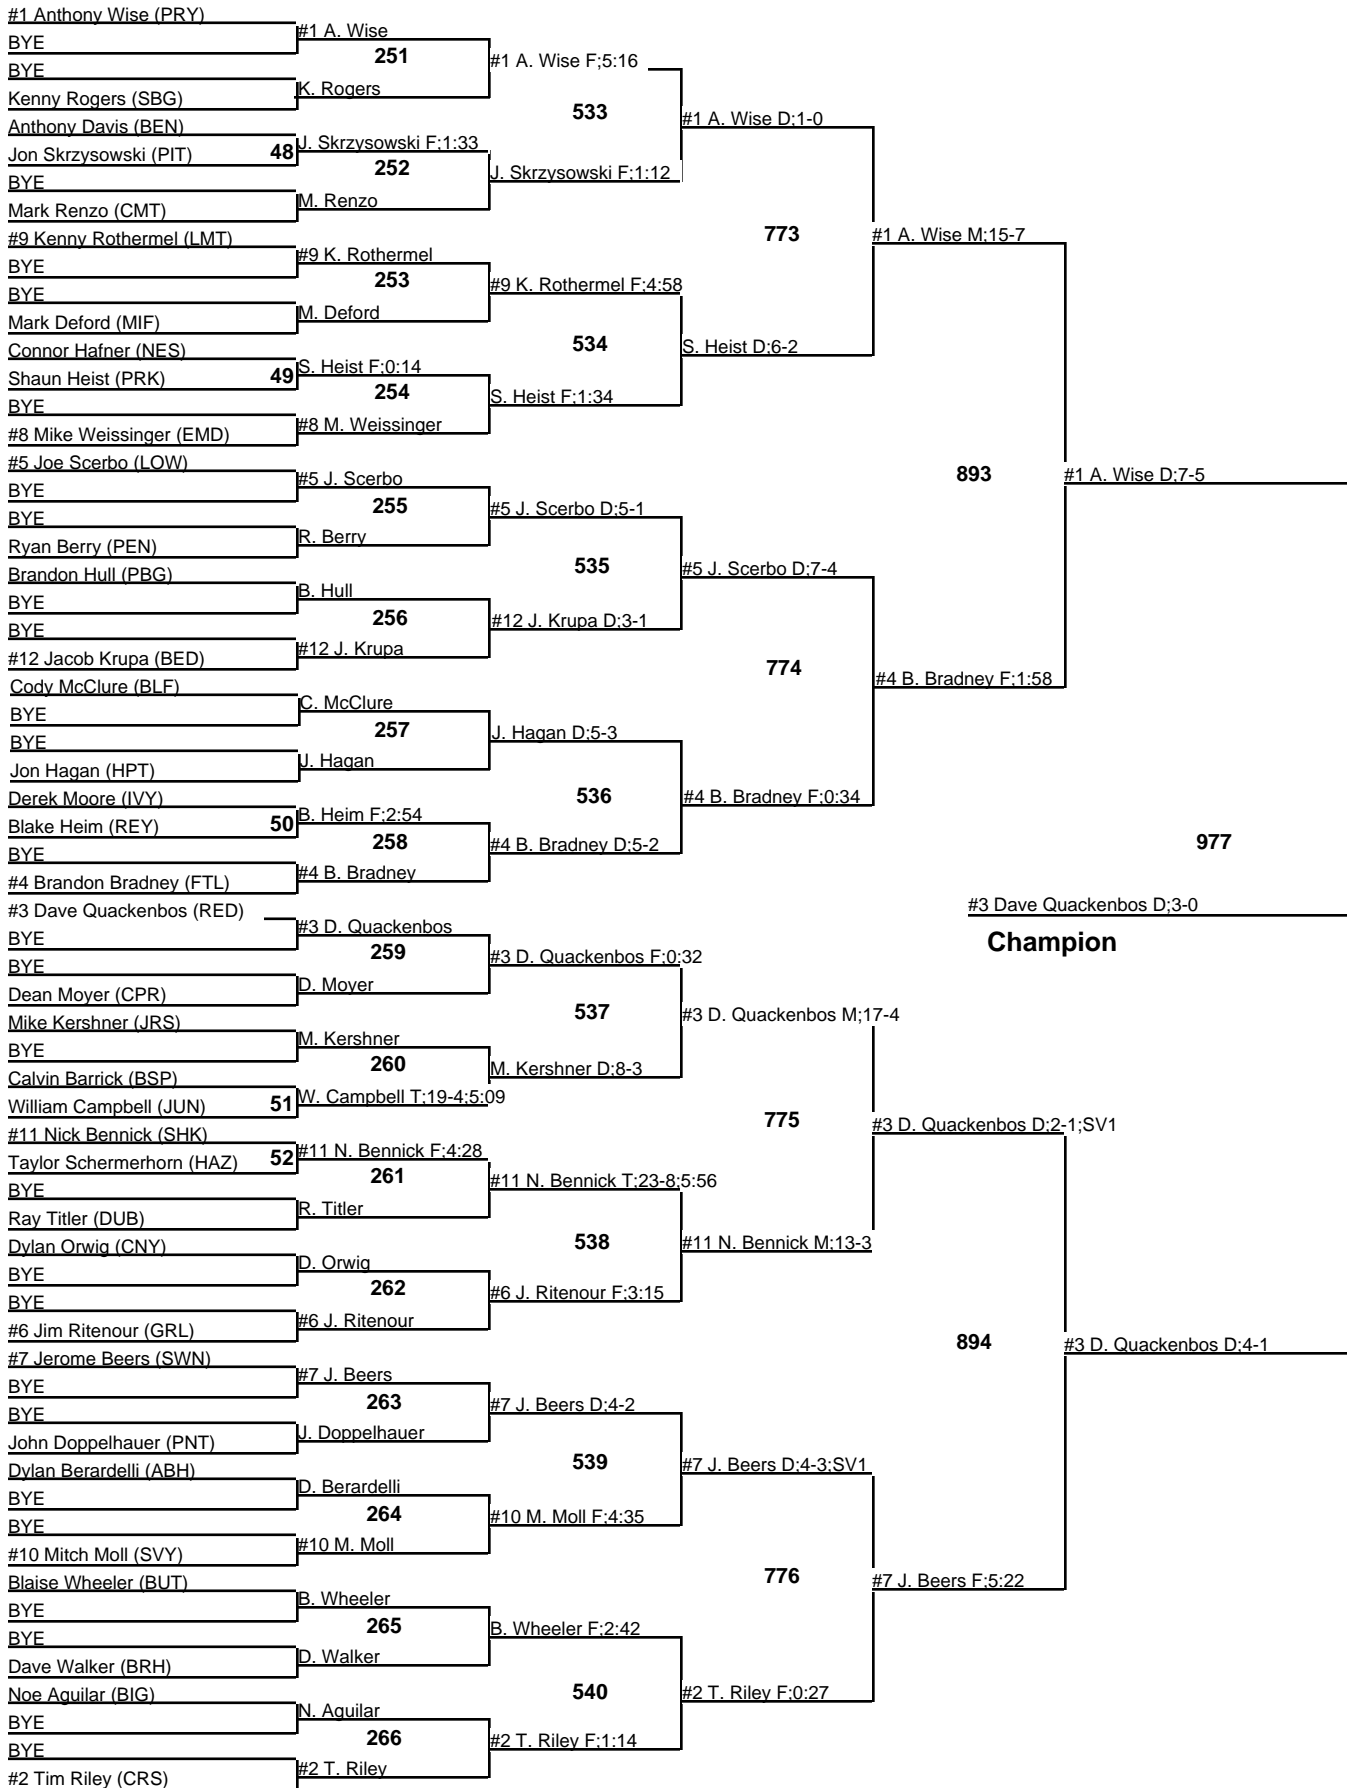

KOM2010

215
Championship
16 December 2010