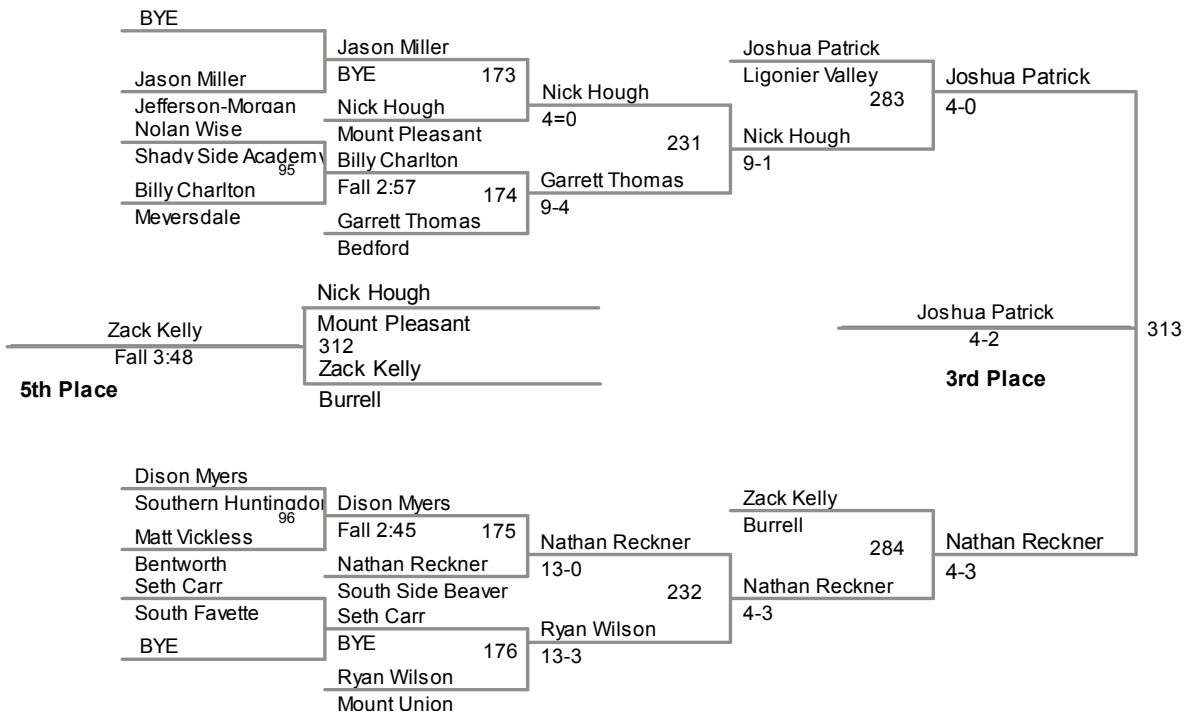

AA REGIONAL WRESTLING 1
2011 PIAA SW-AA Division

103 Lbs

112 Lbs

119 Lbs

125 Lbs

130 Lbs

135 Lbs

145 Lbs

152 Lbs

160 Lbs

171 Lbs

189 Lbs

215 Lbs

285 Lbs