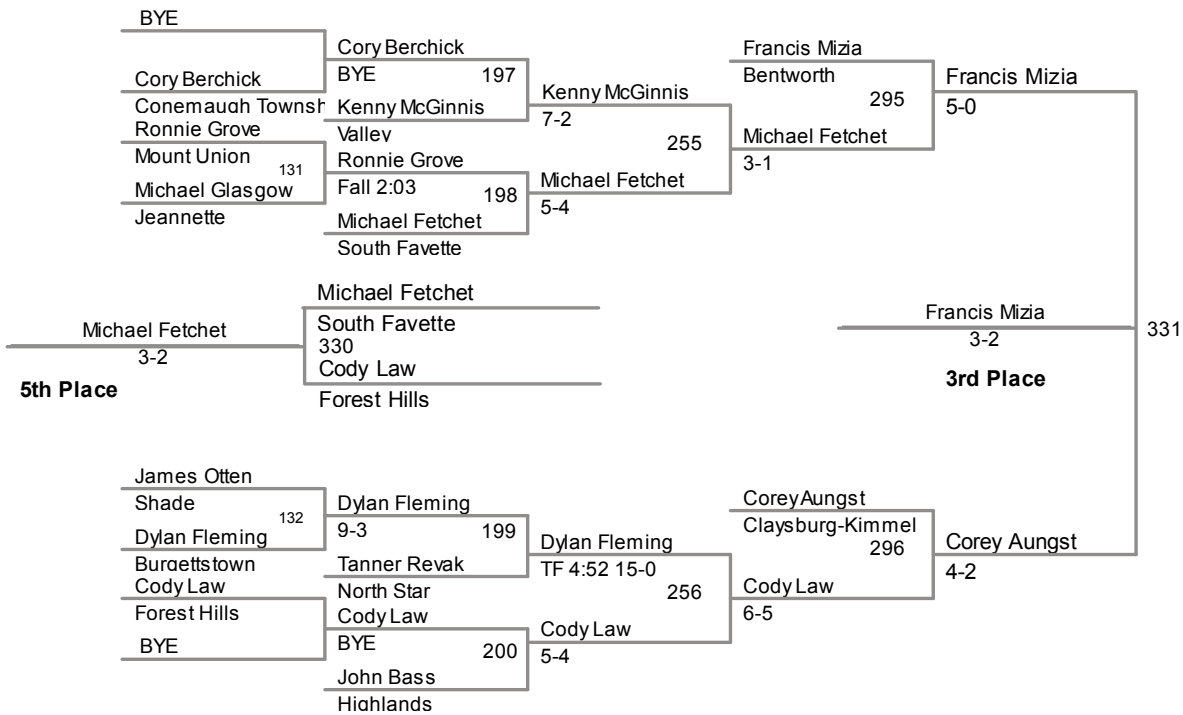

AA REGIONAL WRESTLING 1
2011 PIAA SW-AA Division

103 Lbs

112 Lbs

119 Lbs

125 Lbs

130 Lbs

135 Lbs

145 Lbs

152 Lbs

160 Lbs

171 Lbs

189 Lbs

215 Lbs

285 Lbs