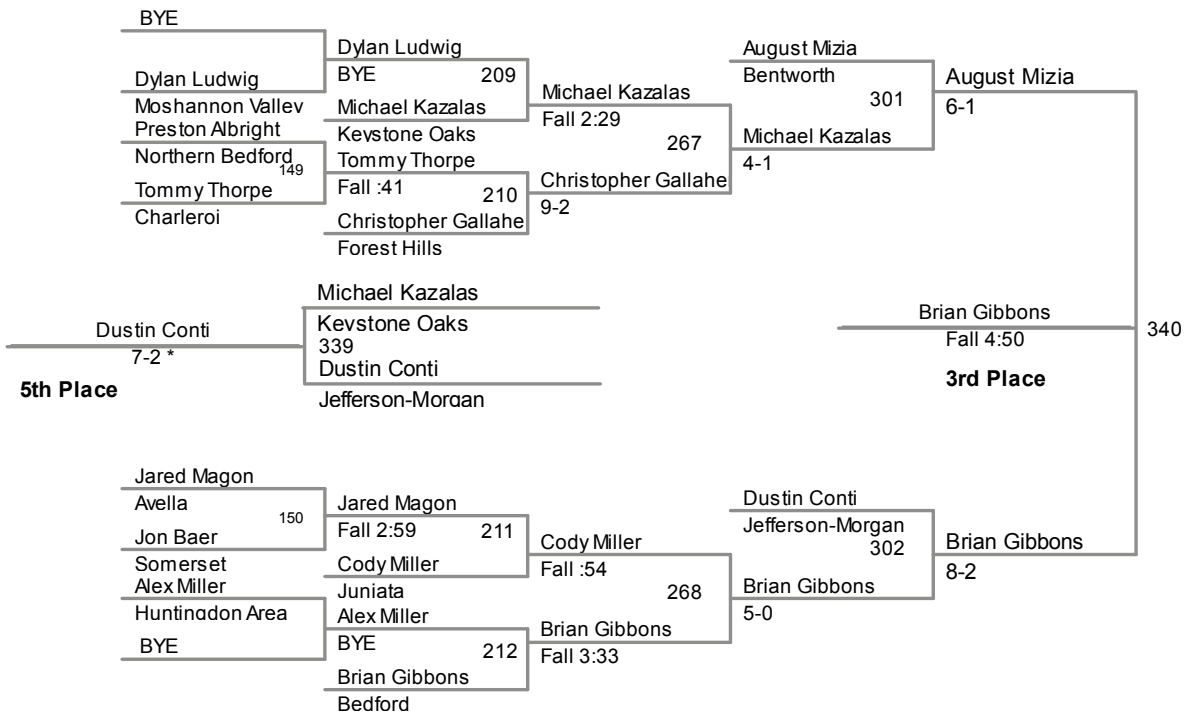

AA REGIONAL WRESTLING 1
2011 PIAA SW-AA Division

103 Lbs

112 Lbs

119 Lbs

125 Lbs

130 Lbs

135 Lbs

145 Lbs

152 Lbs

160 Lbs

171 Lbs

189 Lbs

215 Lbs

285 Lbs