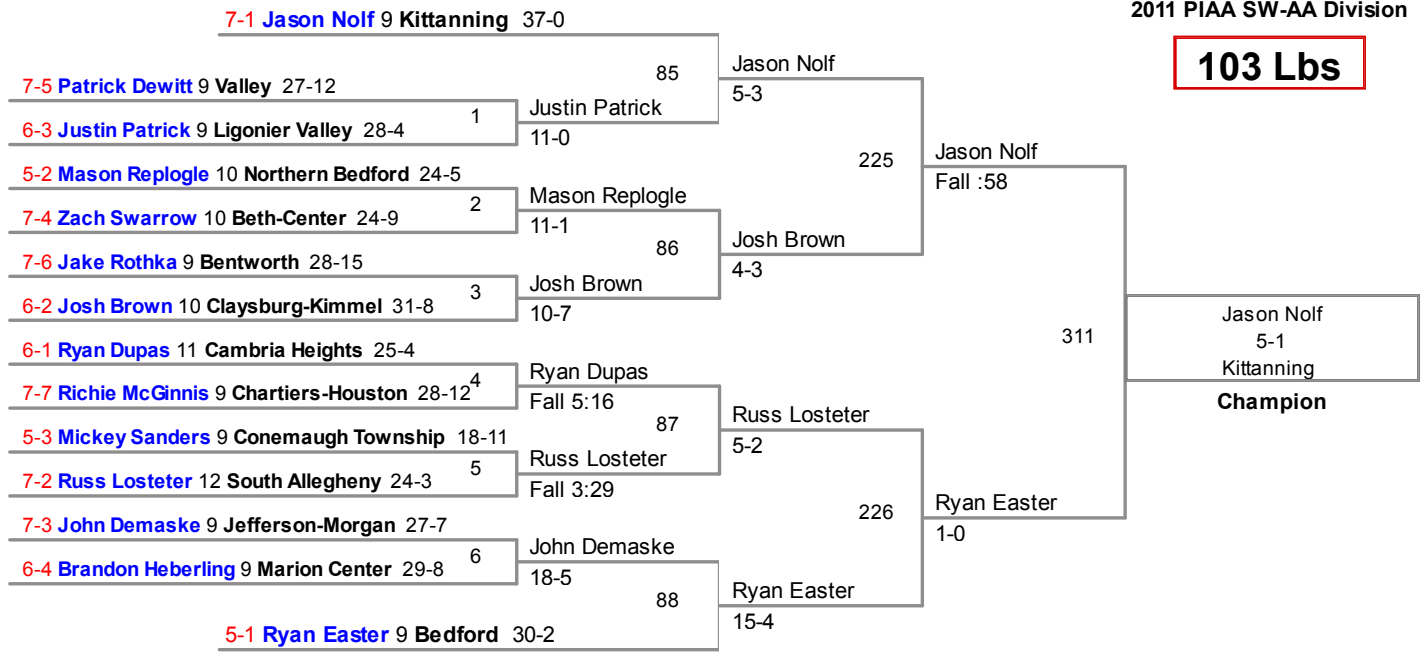

AA REGIONAL WRESTLING 1
2011 PIAA SW-AA Division

103 Lbs

112 Lbs

119 Lbs

125 Lbs

130 Lbs

135 Lbs

145 Lbs

152 Lbs

160 Lbs

171 Lbs

189 Lbs

215 Lbs

285 Lbs