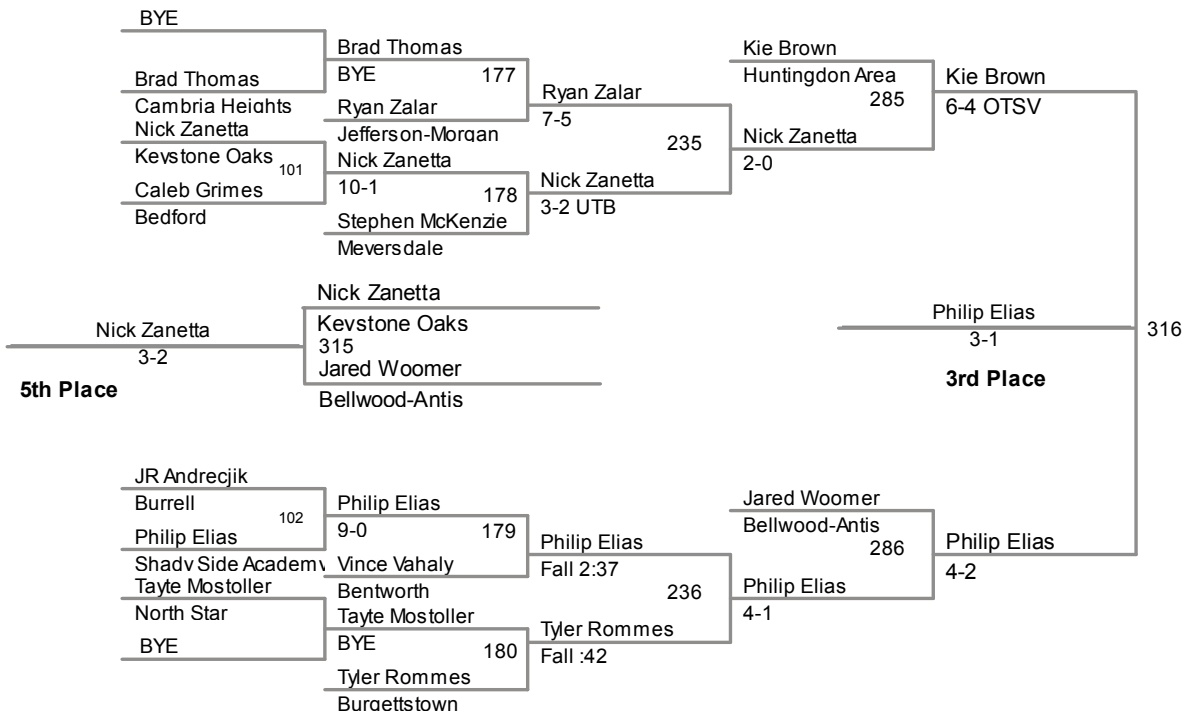

AA REGIONAL WRESTLING 1
2011 PIAA SW-AA Division

103 Lbs

112 Lbs

119 Lbs

125 Lbs

130 Lbs

135 Lbs

145 Lbs

152 Lbs

160 Lbs

171 Lbs

189 Lbs

215 Lbs

285 Lbs