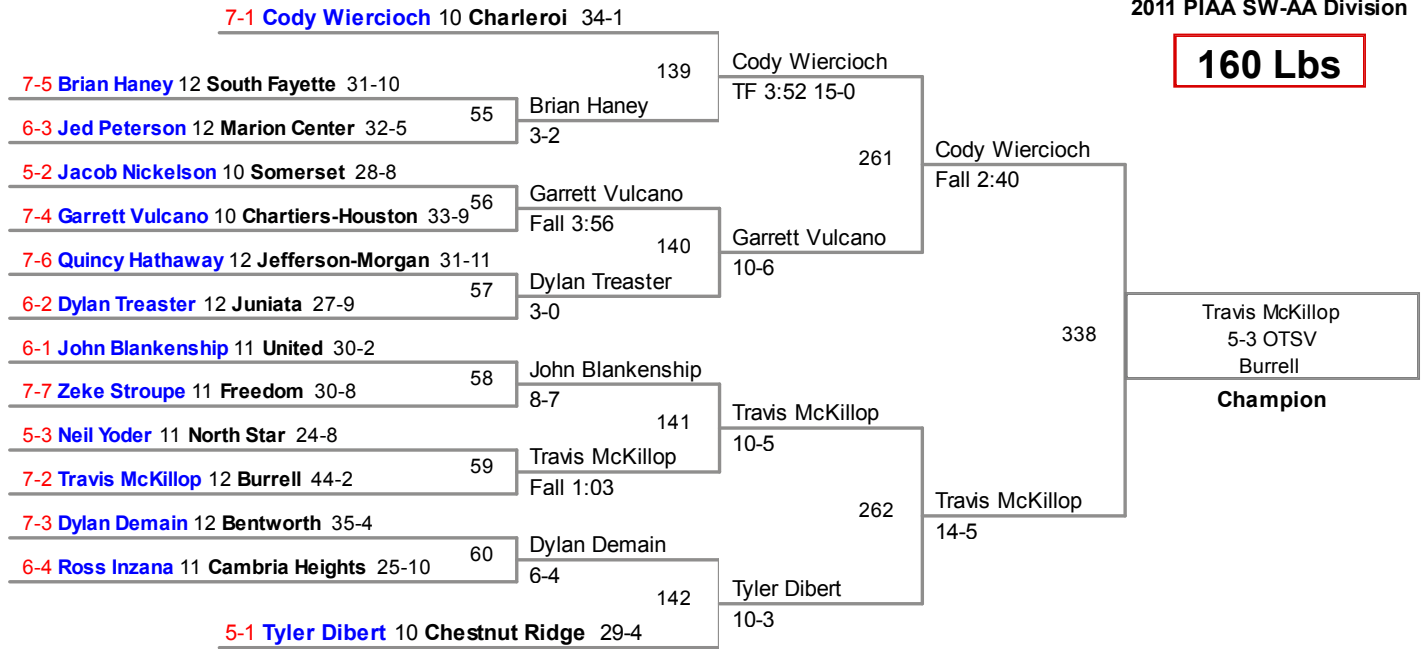

AA REGIONAL WRESTLING 1
2011 PIAA SW-AA Division

103 Lbs

112 Lbs

119 Lbs

125 Lbs

130 Lbs

135 Lbs

145 Lbs

152 Lbs

160 Lbs

171 Lbs

189 Lbs

215 Lbs

285 Lbs