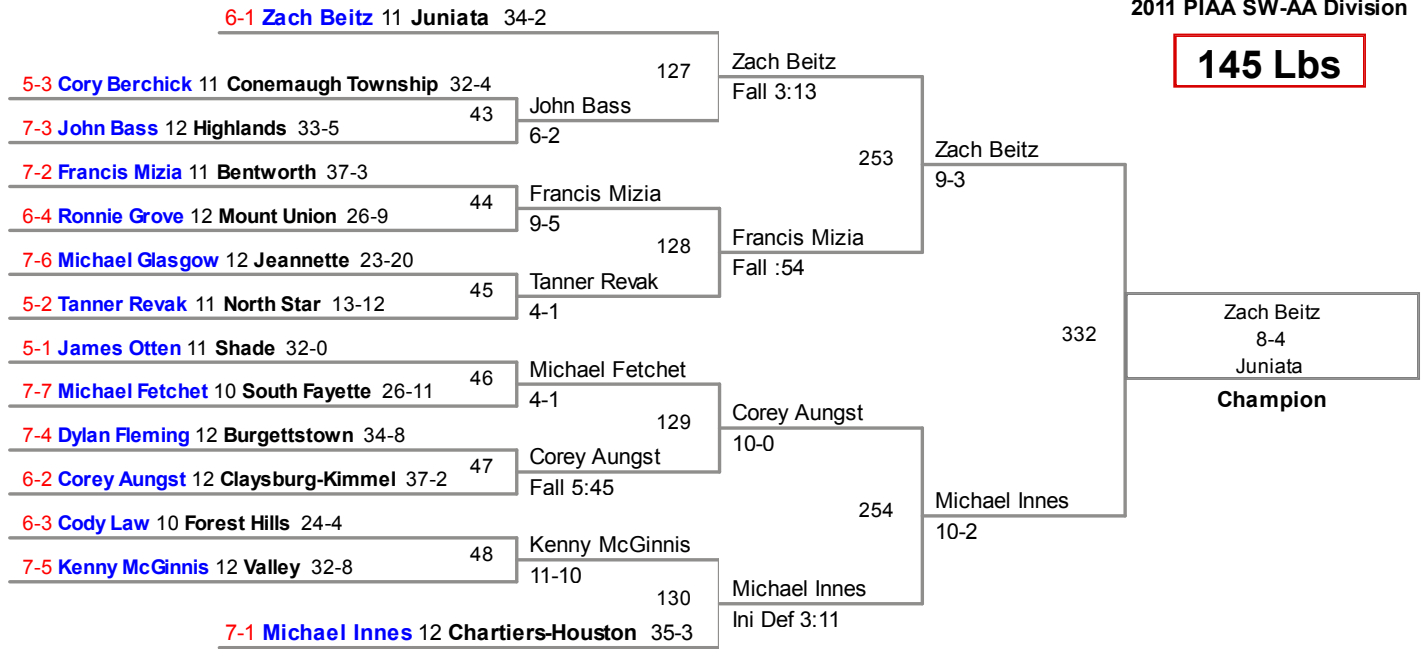

AA REGIONAL WRESTLING 1
2011 PIAA SW-AA Division

103 Lbs

112 Lbs

119 Lbs

125 Lbs

130 Lbs

135 Lbs

145 Lbs

152 Lbs

160 Lbs

171 Lbs

189 Lbs

215 Lbs

285 Lbs