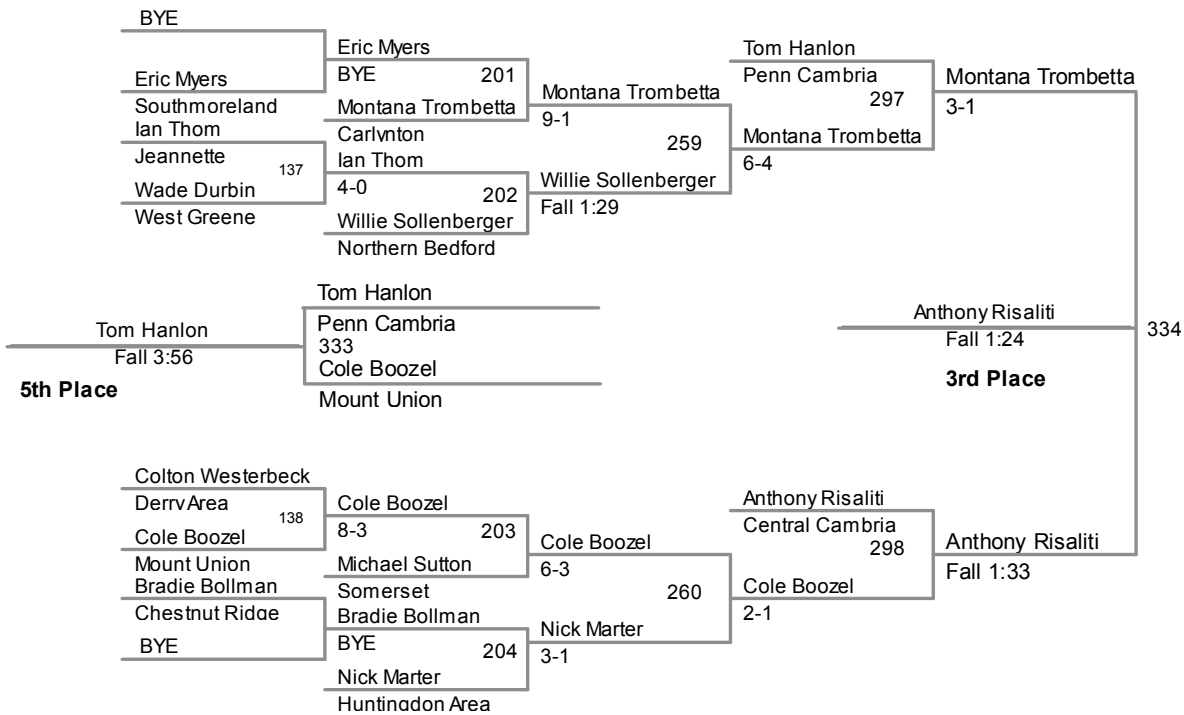

AA REGIONAL WRESTLING 1
2011 PIAA SW-AA Division

103 Lbs

112 Lbs

119 Lbs

125 Lbs

130 Lbs

135 Lbs

145 Lbs

152 Lbs

160 Lbs

171 Lbs

189 Lbs

215 Lbs

285 Lbs