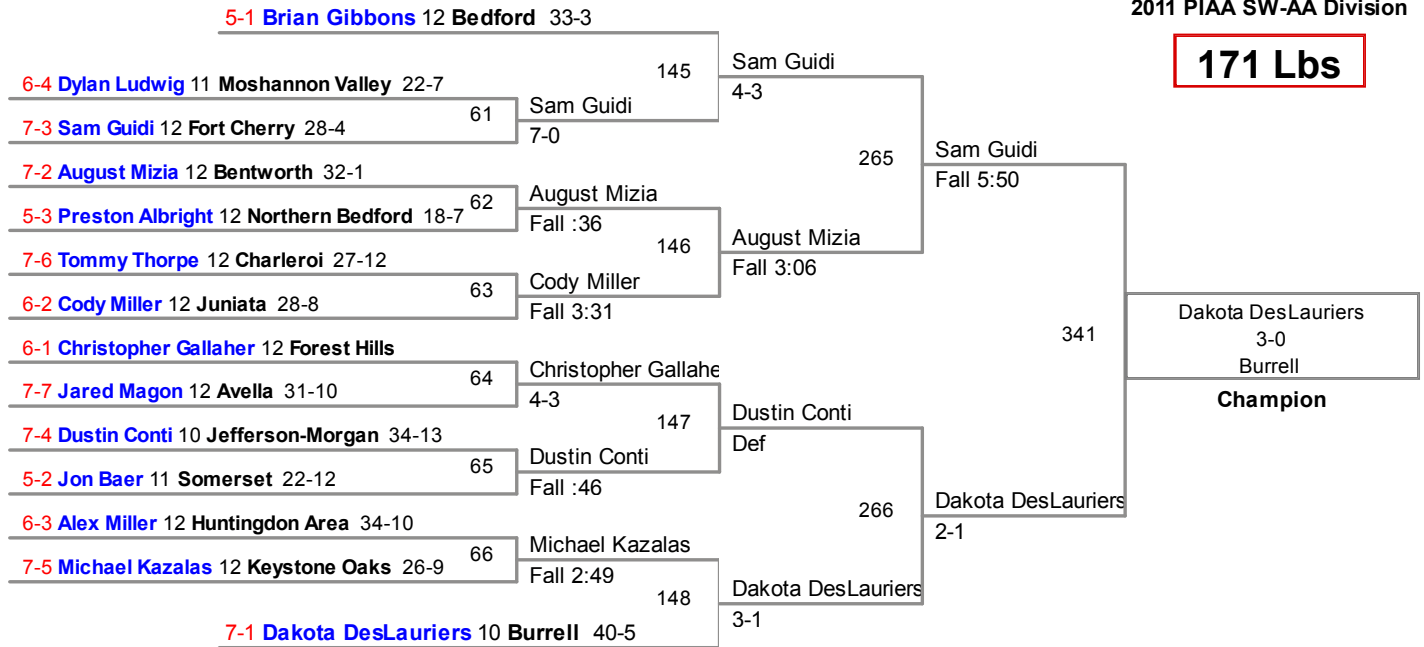

AA REGIONAL WRESTLING 1
2011 PIAA SW-AA Division

103 Lbs

112 Lbs

119 Lbs

125 Lbs

130 Lbs

135 Lbs

145 Lbs

152 Lbs

160 Lbs

171 Lbs

189 Lbs

215 Lbs

285 Lbs