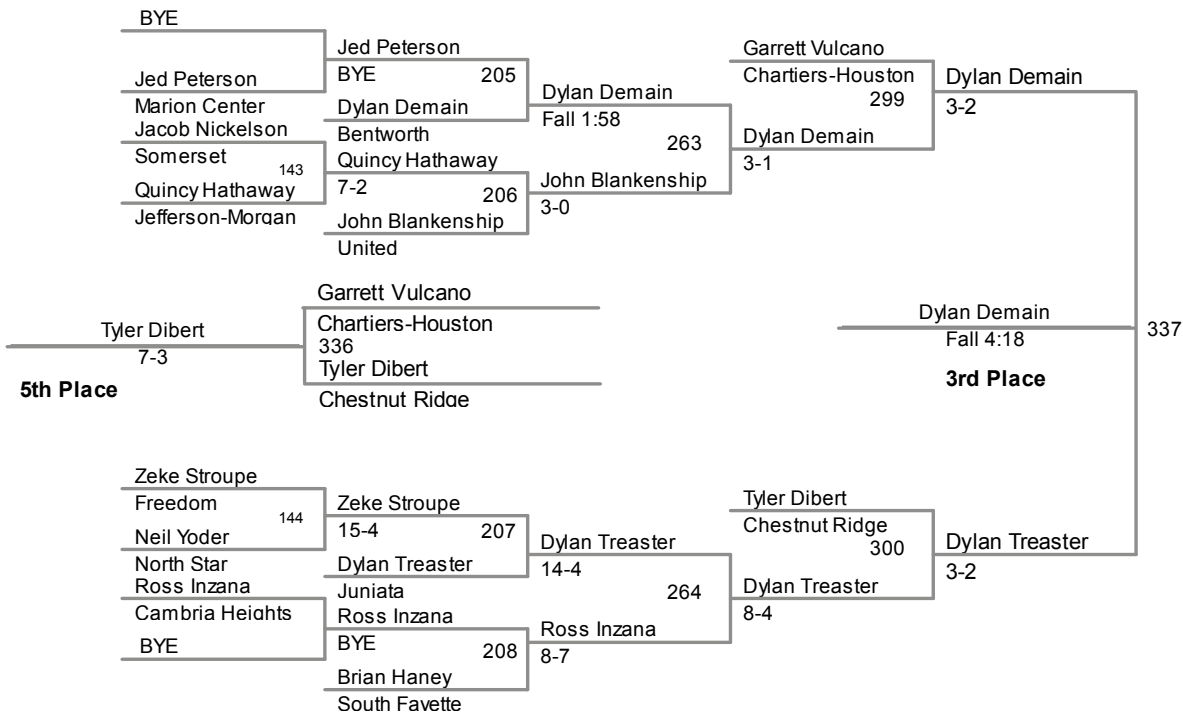

AA REGIONAL WRESTLING 1
2011 PIAA SW-AA Division

103 Lbs

112 Lbs

119 Lbs

125 Lbs

130 Lbs

135 Lbs

145 Lbs

152 Lbs

160 Lbs

171 Lbs

189 Lbs

215 Lbs

285 Lbs