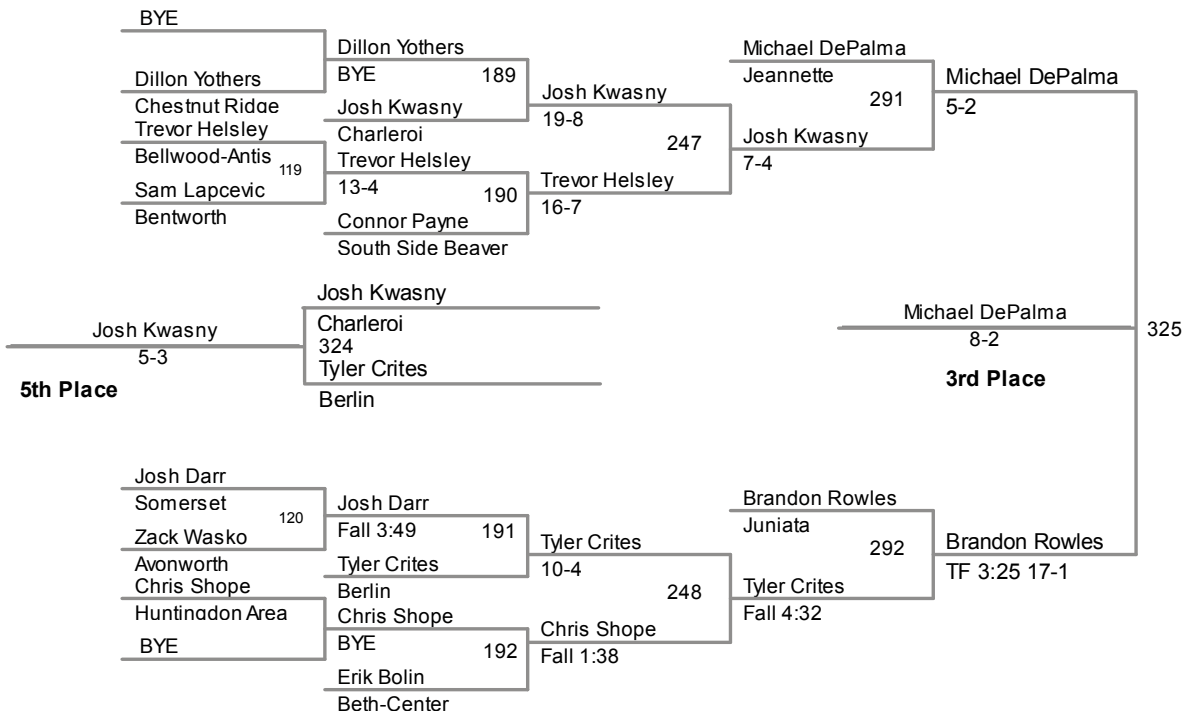

AA REGIONAL WRESTLING 1
2011 PIAA SW-AA Division

103 Lbs

112 Lbs

119 Lbs

125 Lbs

130 Lbs

135 Lbs

145 Lbs

152 Lbs

160 Lbs

171 Lbs

189 Lbs

215 Lbs

285 Lbs