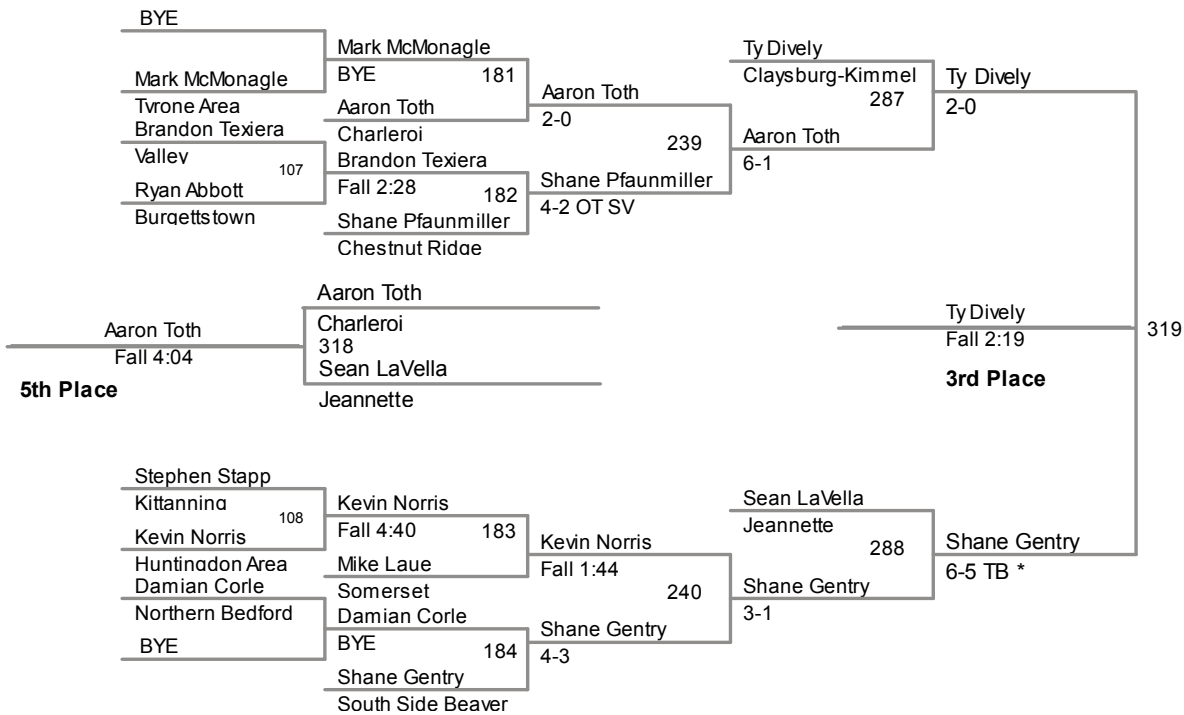

AA REGIONAL WRESTLING 1
2011 PIAA SW-AA Division

103 Lbs

112 Lbs

119 Lbs

125 Lbs

130 Lbs

135 Lbs

145 Lbs

152 Lbs

160 Lbs

171 Lbs

189 Lbs

215 Lbs

285 Lbs