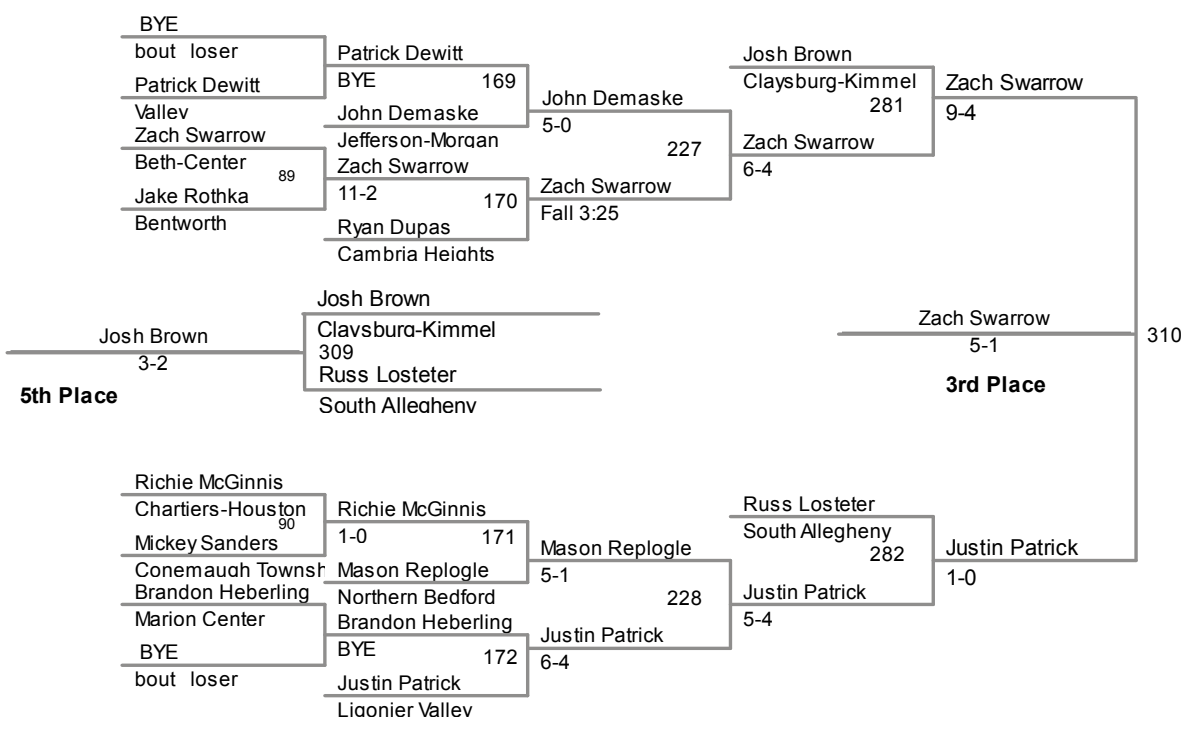

AA REGIONAL WRESTLING 1
2011 PIAA SW-AA Division

103 Lbs

112 Lbs

119 Lbs

125 Lbs

130 Lbs

135 Lbs

145 Lbs

152 Lbs

160 Lbs

171 Lbs

189 Lbs

215 Lbs

285 Lbs