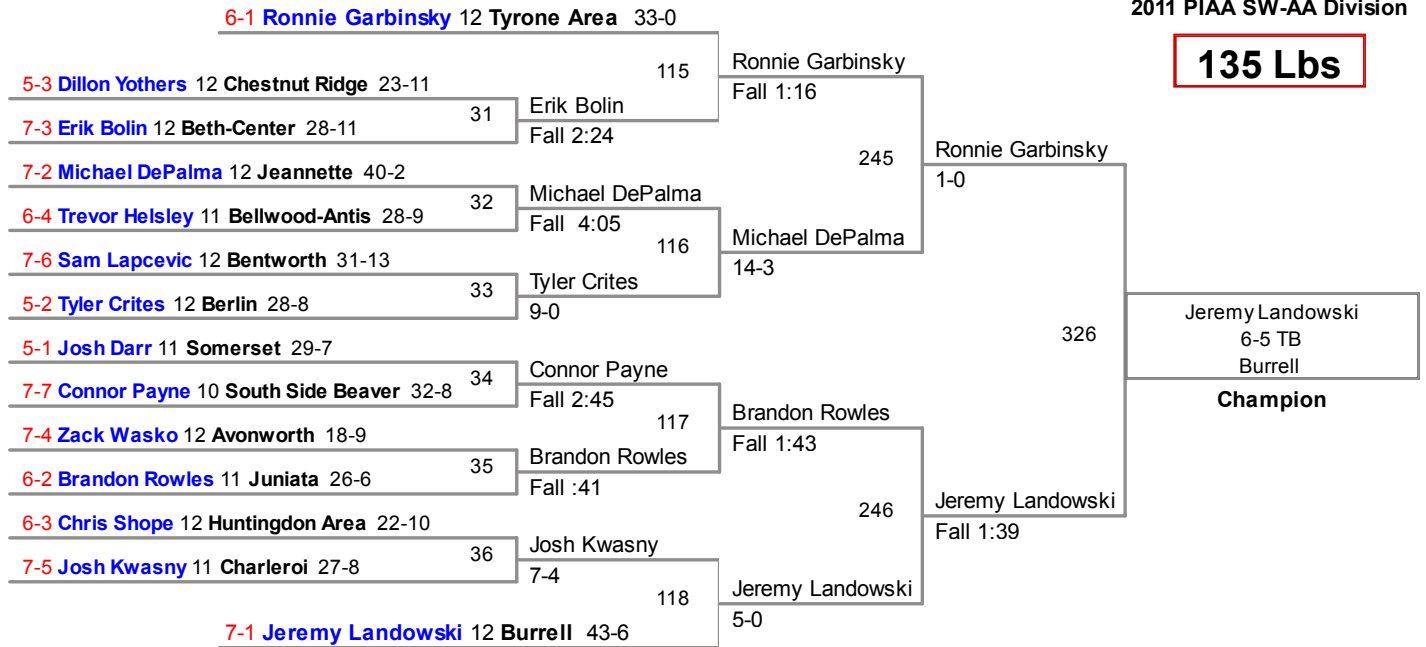

AA REGIONAL WRESTLING 1
2011 PIAA SW-AA Division

103 Lbs

112 Lbs

119 Lbs

125 Lbs

130 Lbs

135 Lbs

145 Lbs

152 Lbs

160 Lbs

171 Lbs

189 Lbs

215 Lbs

285 Lbs