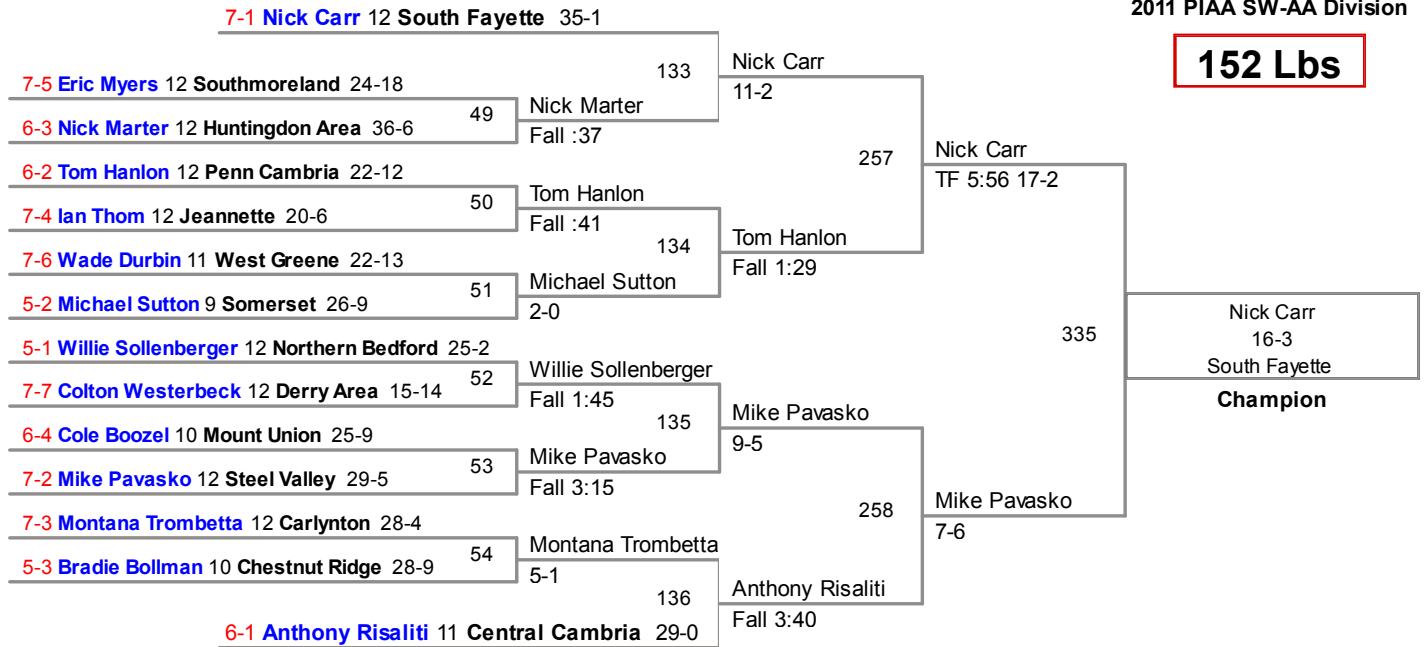

AA REGIONAL WRESTLING 1
2011 PIAA SW-AA Division

103 Lbs

112 Lbs

119 Lbs

125 Lbs

130 Lbs

135 Lbs

145 Lbs

152 Lbs

160 Lbs

171 Lbs

189 Lbs

215 Lbs

285 Lbs