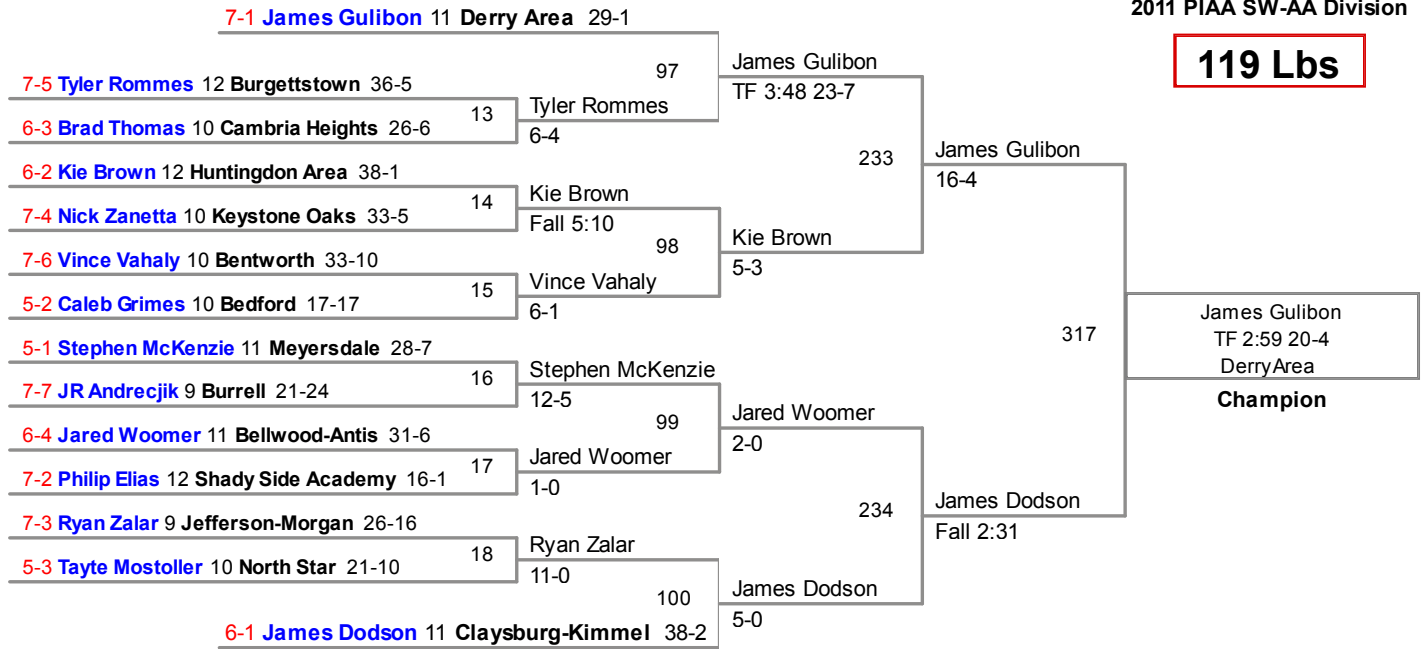

AA REGIONAL WRESTLING 1
2011 PIAA SW-AA Division

103 Lbs

112 Lbs

119 Lbs

125 Lbs

130 Lbs

135 Lbs

145 Lbs

152 Lbs

160 Lbs

171 Lbs

189 Lbs

215 Lbs

285 Lbs