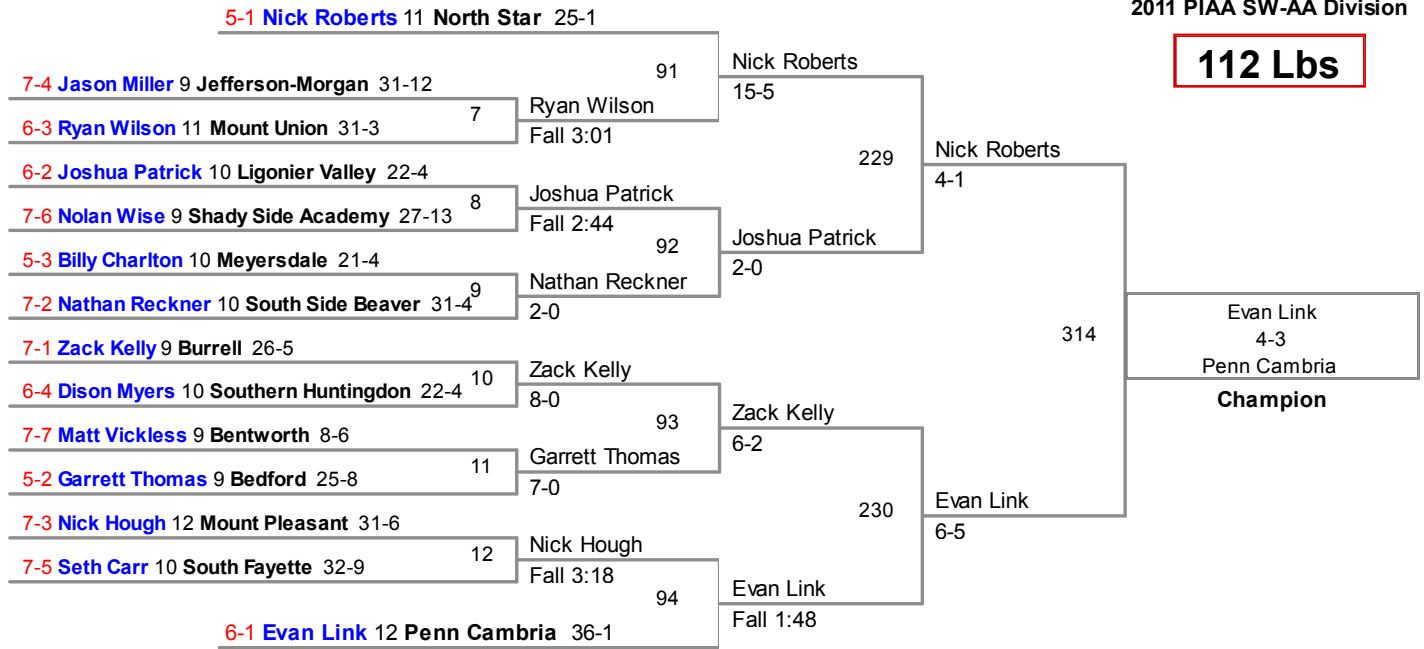

AA REGIONAL WRESTLING 1
2011 PIAA SW-AA Division

103 Lbs

112 Lbs

119 Lbs

125 Lbs

130 Lbs

135 Lbs

145 Lbs

152 Lbs

160 Lbs

171 Lbs

189 Lbs

215 Lbs

285 Lbs